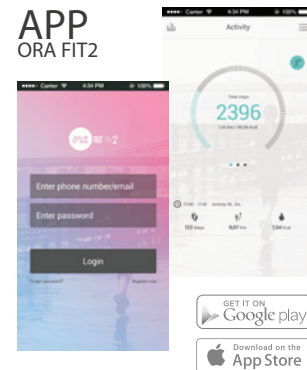

SENSOR  
Ritmo cardíaco

MONITOR  
DEL SUEÑO

PODÓMETRO

CONTROL DE  
TEMPERATURA

SENSOR  
RITMO CARDÍACO

ALERTAS

SISTEMA DE  
LOCALIZACIÓN

Controla ritmo cardíaco • Calcula pasos y calorías • Calcula distancias •  
Monitoriza el sueño • Recordatorios con alarma • Antirrobo • Resistente al  
agua IP65

Compatible: IOS 8.0+, Android 4.4+

## ESPECIFICACIONES TÉCNICAS

- Tamaño de pantalla: 0.82 pulgadas
- Esfera: Diámetro 35mm
- Bluetooth: 4.2
- Material: Aleación de aluminio
- Peso del producto: 23gr
- Resistente al agua
- Autonomía: 5 días
- Tipo de batería: Litio
- Batería: 85mAH