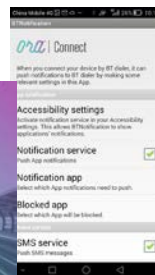

APP ORA CONNECT

GET IT ON
Google play

* Es necesario instalar la APK ORA Connect. Disponible sólo para Android
** Funciones compatibles sólo con Android

Distribuidor oficial autorizado:
ERSAXTRADE
c/ Jose Sánchez Pescador, 10
28007 Madrid
Spain
Tel.: +34 93 734 69 99
www.ersaxtrade.com
info@ersaxtrade.com

Almacén:
Puig dels Tudons, 6
Pl. Ind. Santiga
08210 Barberà del Vallès
(Barcelona) Spain